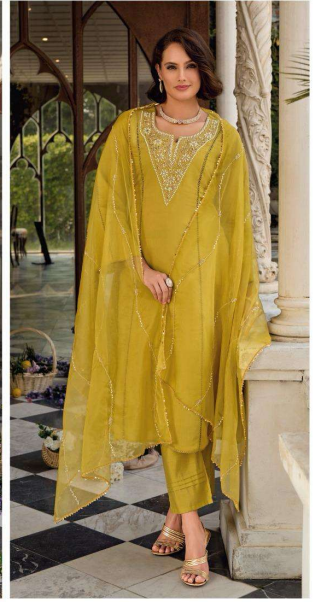

### BOTTOM

VISCOSE SILK FABRIC PANT WITH PATTERNS & POCKET

31051

31052

ELEVATE YOUR STYLE  
ELEVATE YOUR LIFE

LADY  
LEELA

ELEVATE YOUR STYLE  
ELEVATE YOUR LIFE

**LADY** लेडीलीला  
**LEELA**

31053

ELEVATE YOUR STYLE  
ELEVATE YOUR LIFE

LADY  
LEELA

the  
**fashion**  
digital

ELEVATE YOUR STYLE  
ELEVATE YOUR LIFE

**LADY** लेडीलीला  
**LEELA**

31054

31051

31052

31053