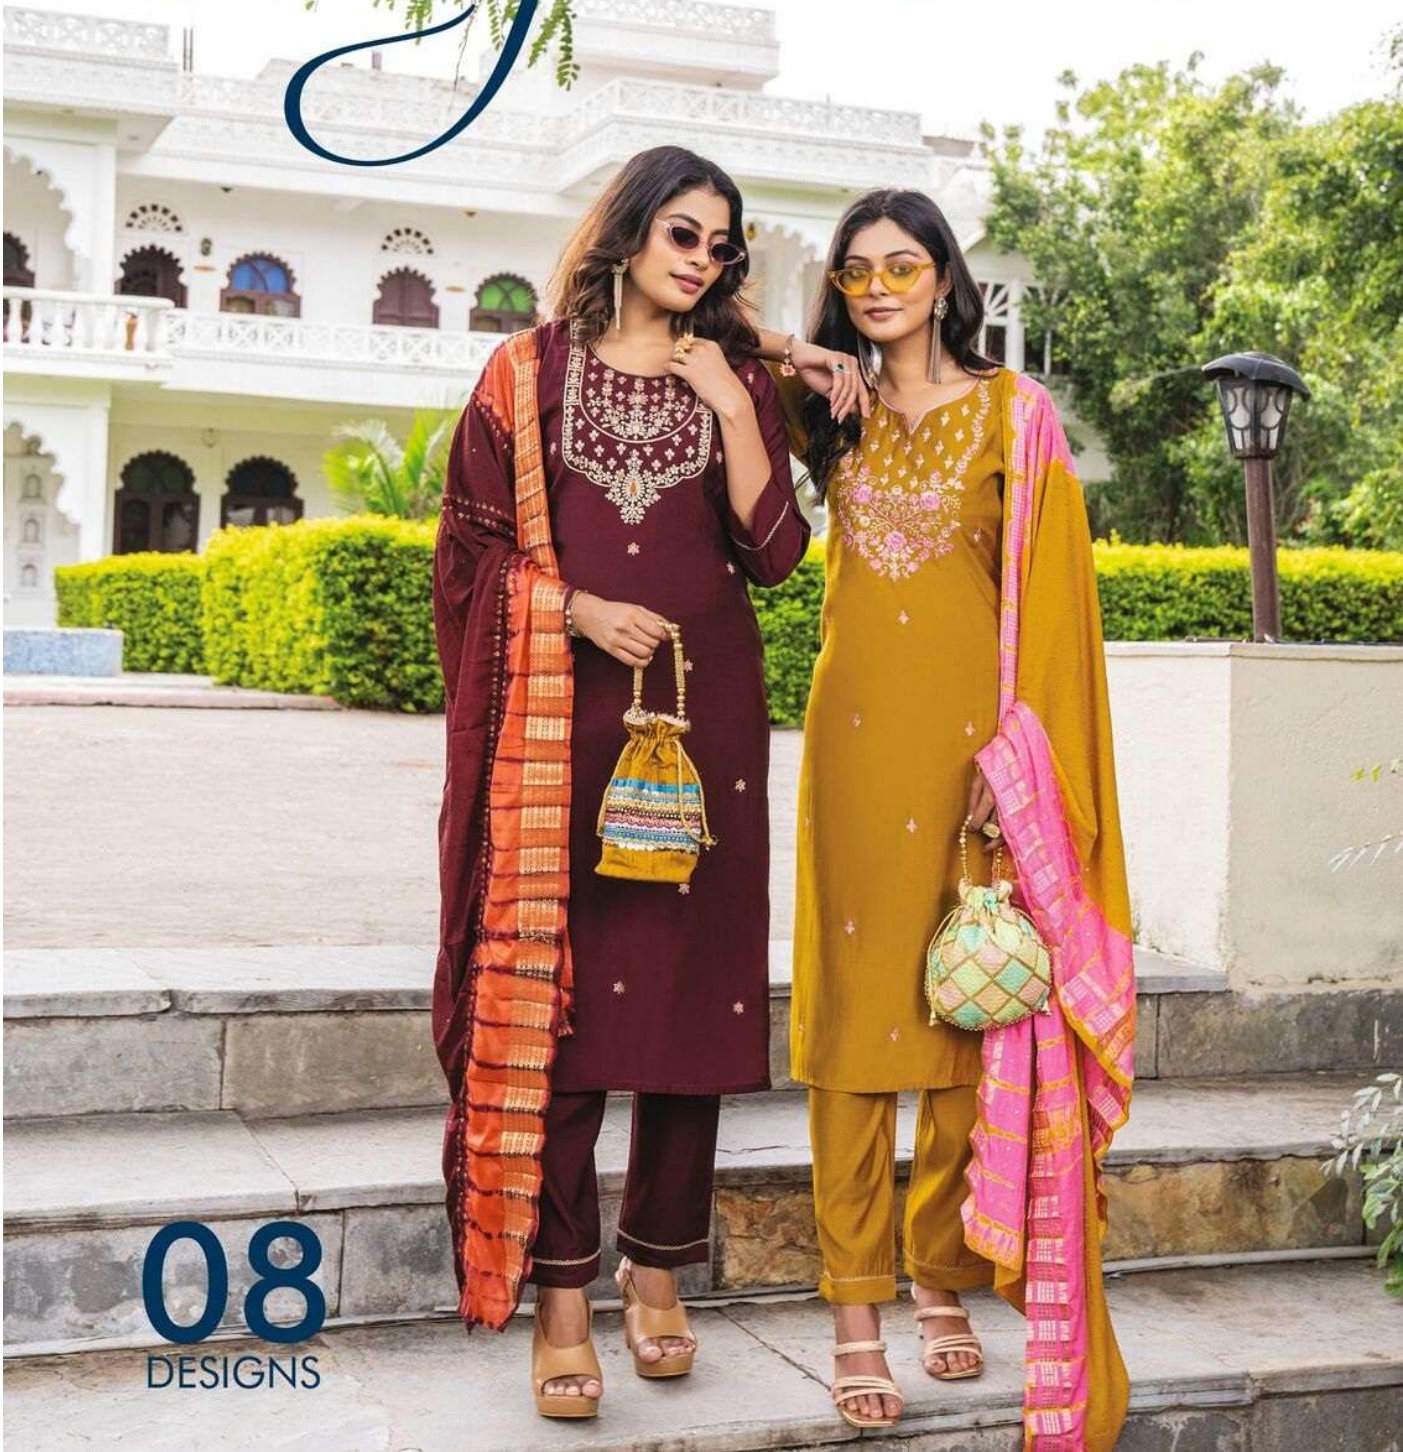

KAYA'S

Gemini