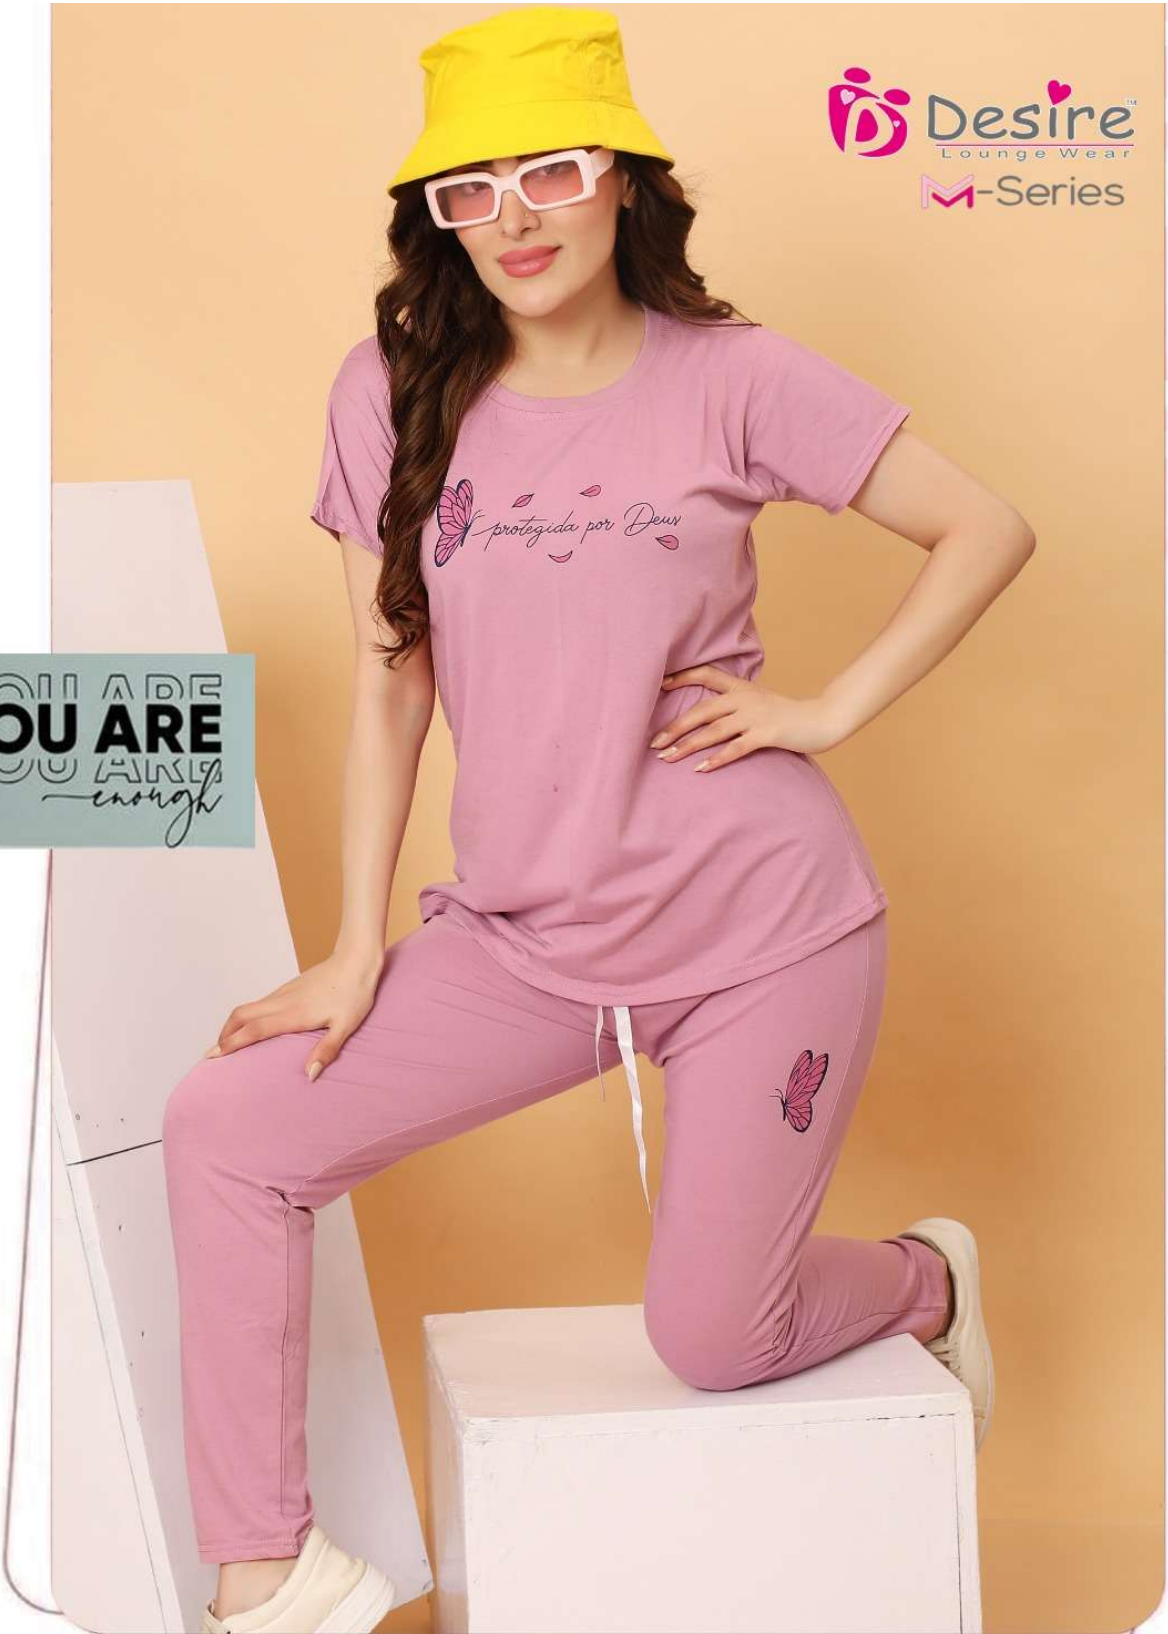

 **Desire**
Lounge Wear
M-Series

YOU ARE
YOU ARE
enough

Premium Plain To Plain N.S.

M | L | XL | XXL

FABRICS

VOL-865

AVAILABLE SIZES

<input type="checkbox"/>	<input type="checkbox"/>	<input type="checkbox"/>	<input type="checkbox"/>
--------------------------	--------------------------	--------------------------	--------------------------

 **Desire™**
Lounge Wear
M-Series

Premium Plain To Plain N.S.

M | L | XL | XXL

FABRICS

VOL-865

AVAILABLE SIZES

<input type="checkbox"/>	<input type="checkbox"/>	<input type="checkbox"/>	<input type="checkbox"/>
--------------------------	--------------------------	--------------------------	--------------------------