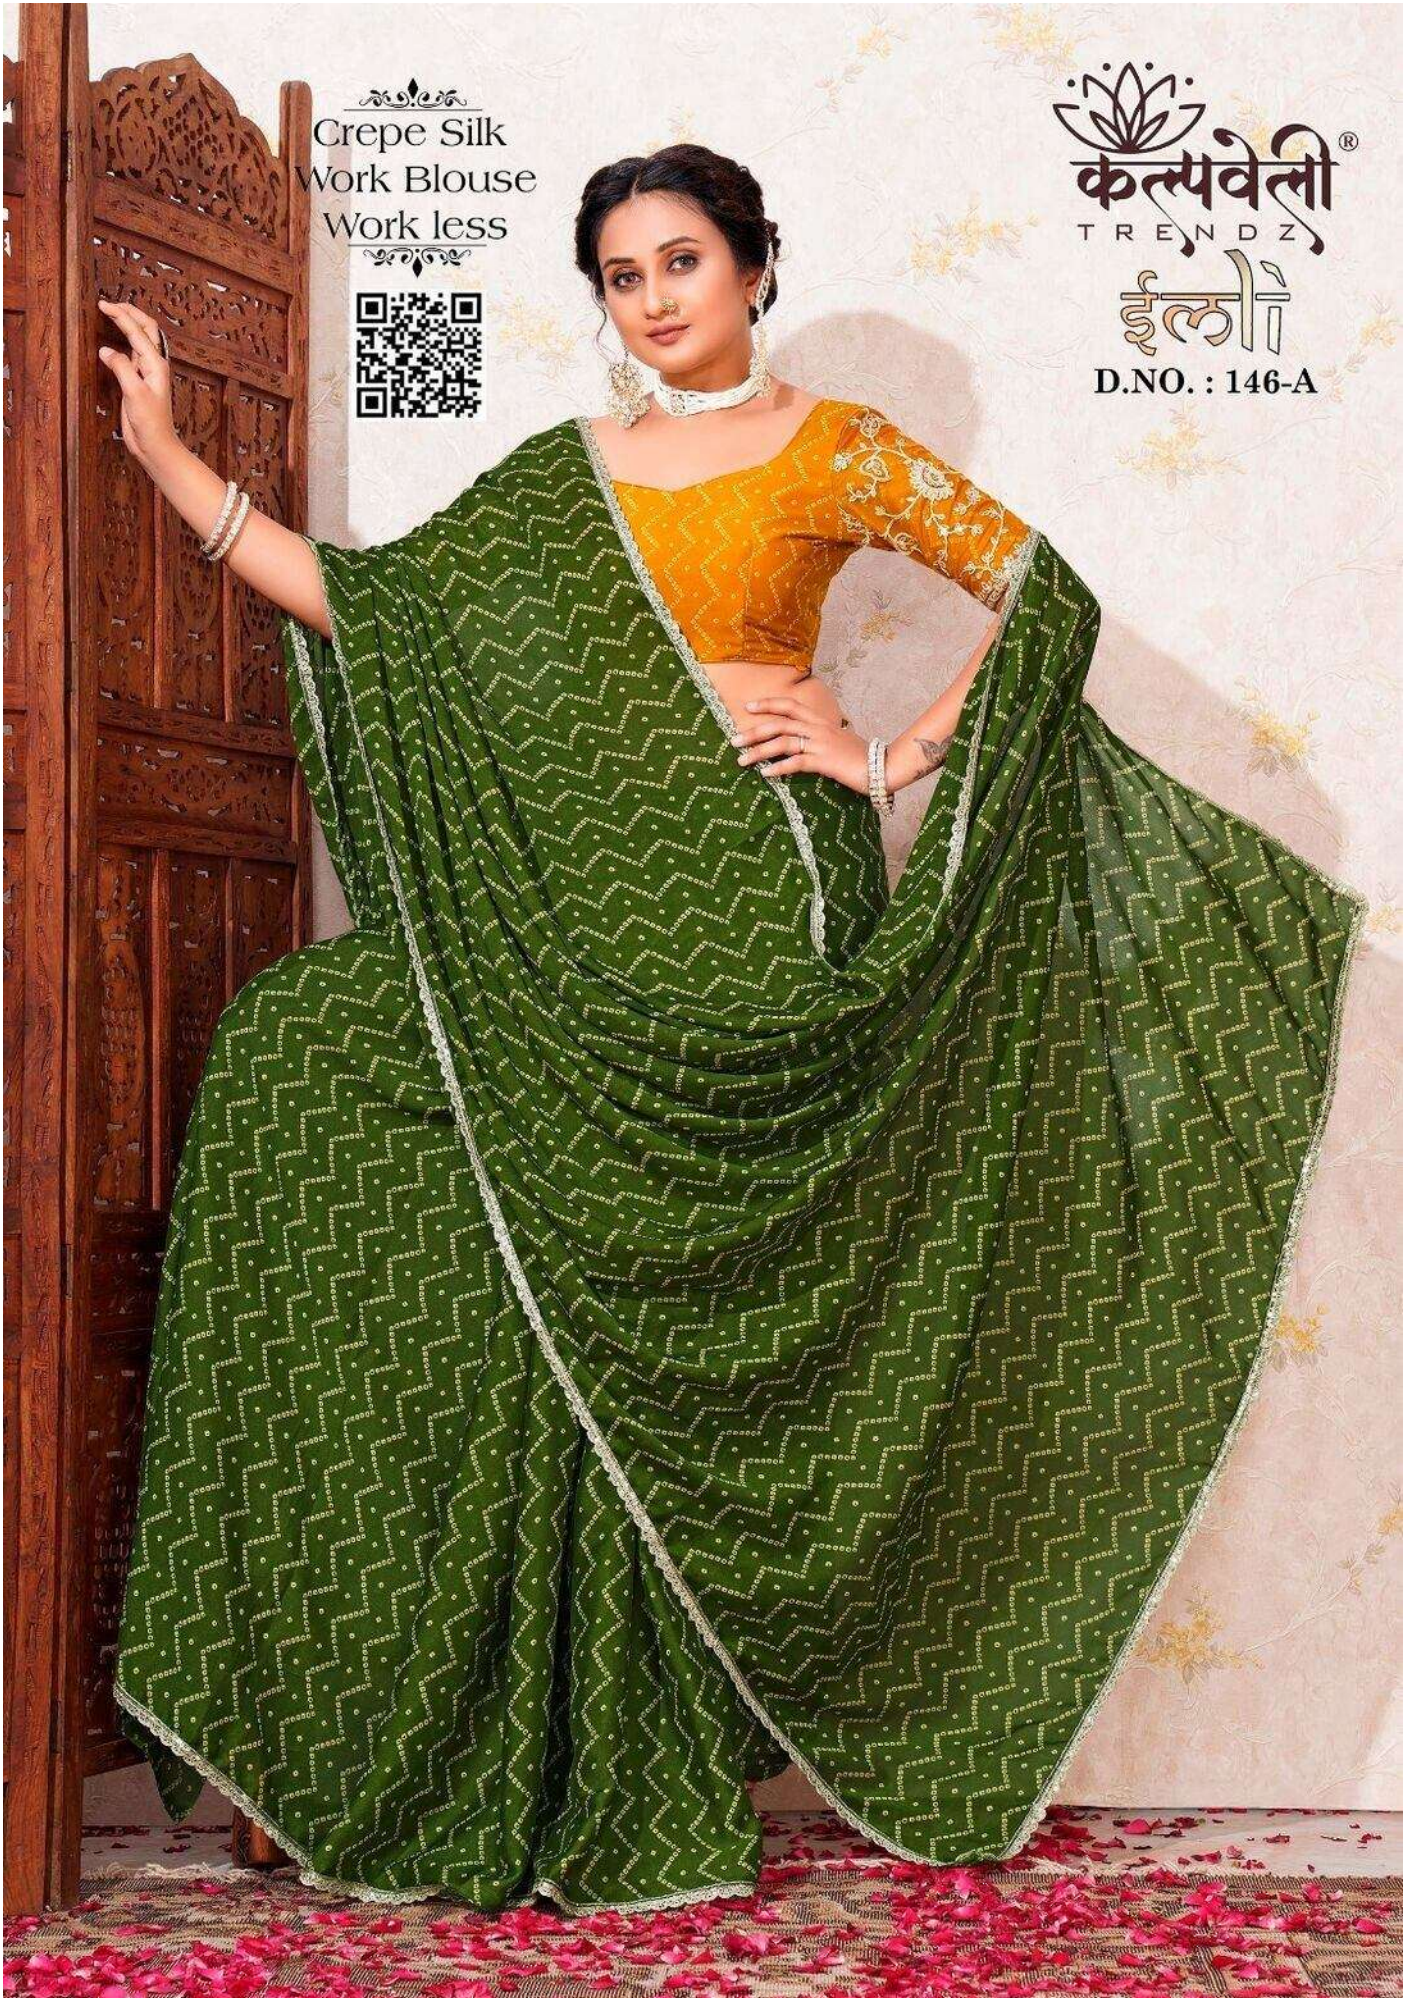

Crepe Silk  
Work Blouse  
Work less

कल्पवेली®  
TRENDZ

ईली

D.NO. : 146-E

Crepe Silk  
Work Blouse  
Work less

कल्पवेली®  
TRENDS  
ईली  
D.NO. : 146-D

Crepe Silk  
Work Blouse  
Work less

कल्पवेली®  
TRENDZ

ईली

D.NO. : 146-A

**IMLI 146**

Crepe Silk  
Work Blouse  
Work less

कल्पवेली®  
TRENDZ  
ईलीगो  
D.NO. : 146-D

Crepe Silk  
Work Blouse  
Work less

कल्पवेली®  
TRENDZ

ईलो

D.NO. : 146-C

Crepe Silk  
Work Blouse  
Work less

कल्पवेली®  
TRENDZ

ईली

D.NO. : 146-B