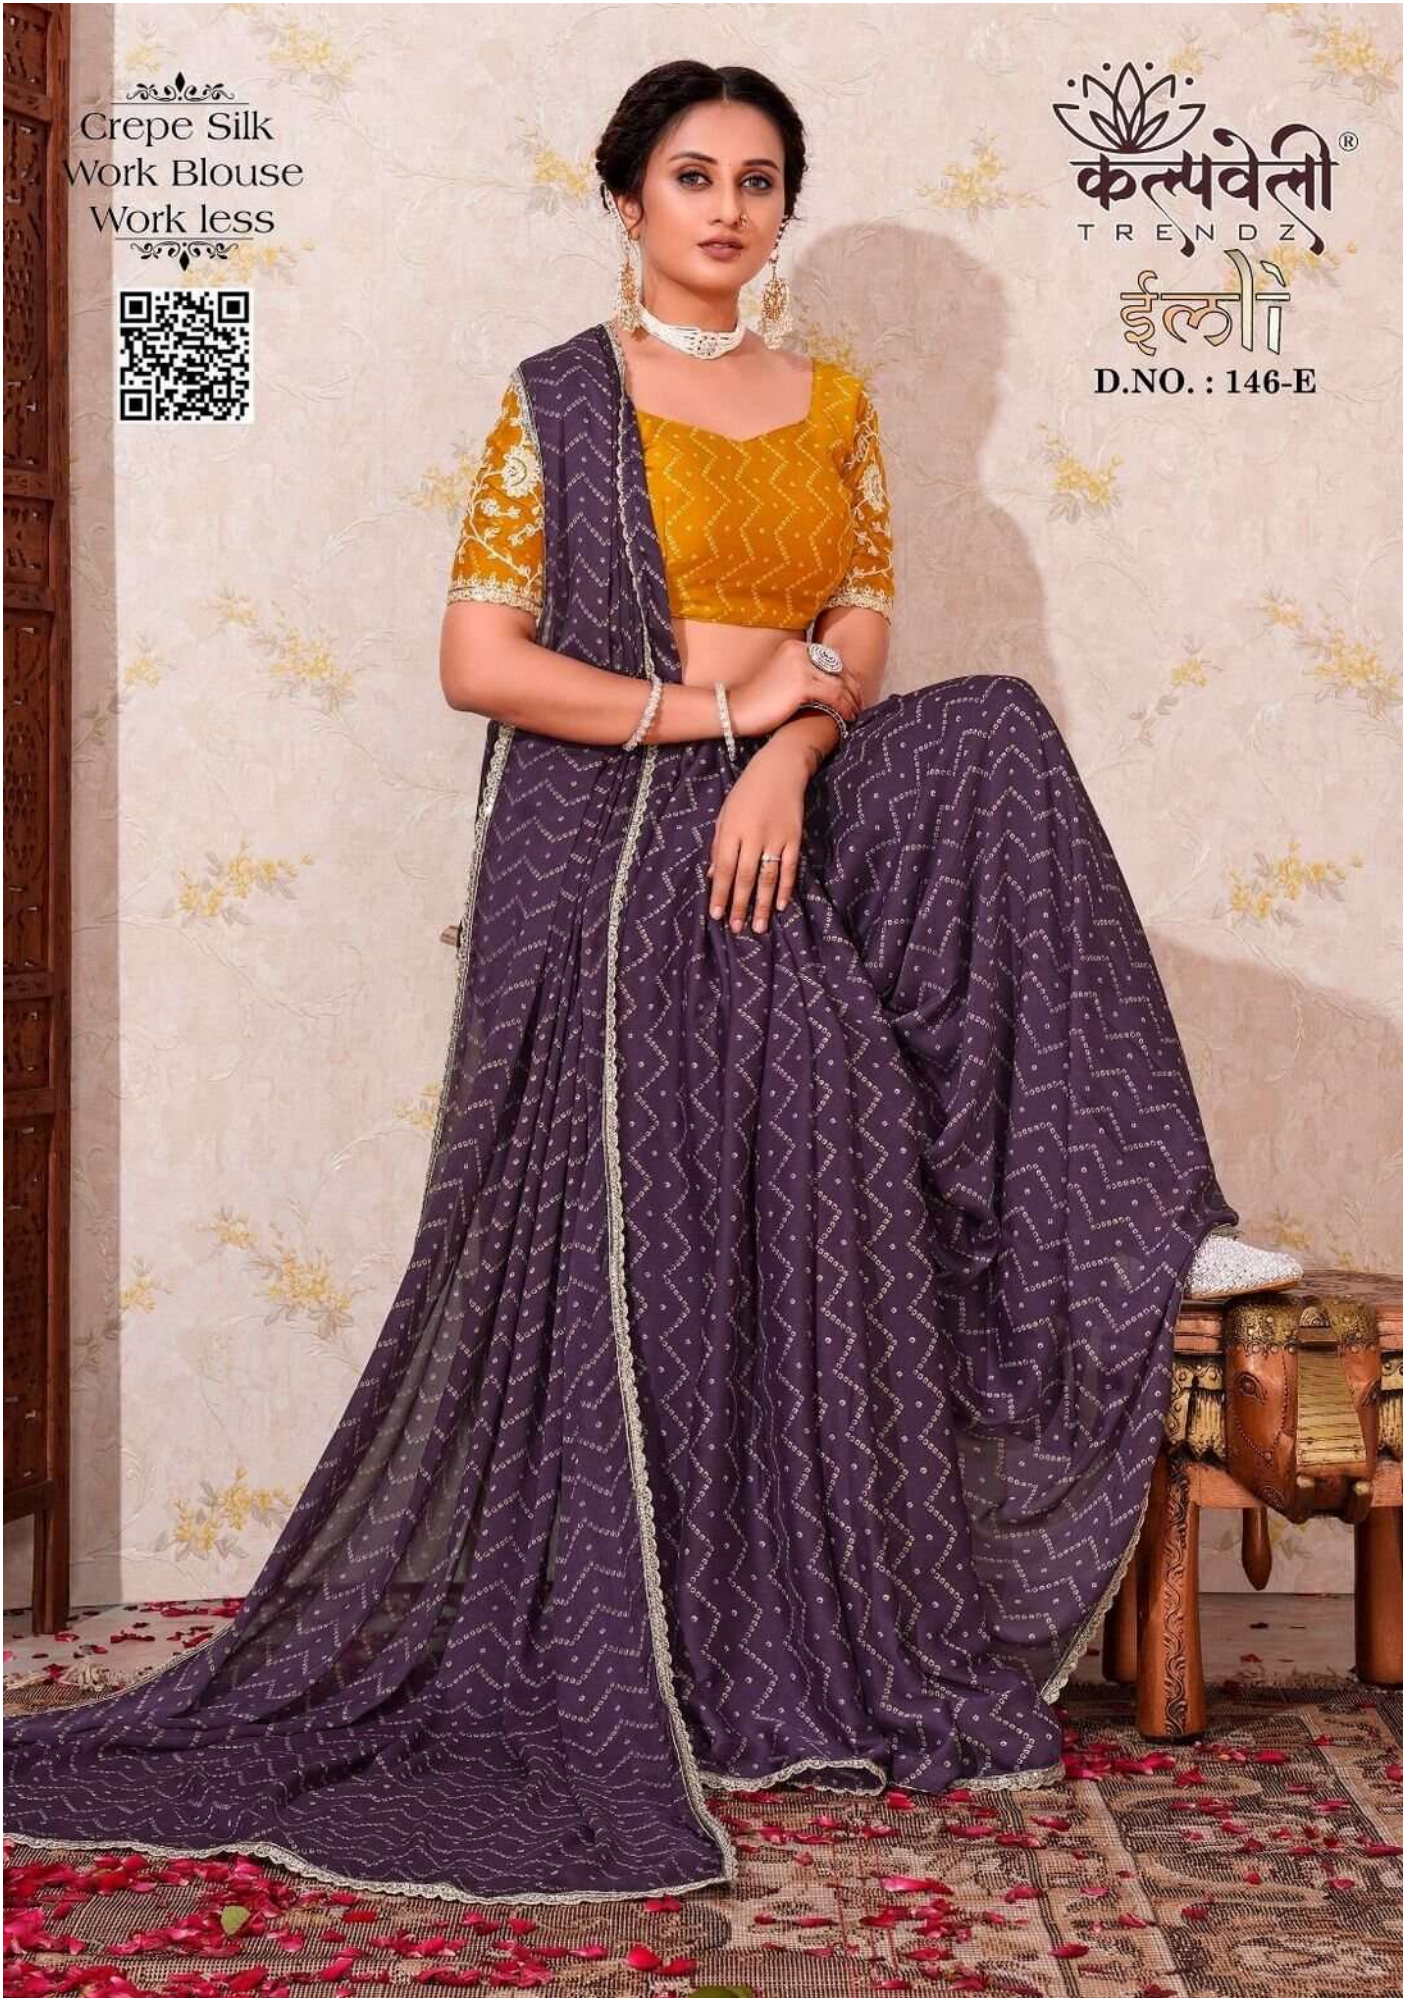

Crepe Silk  
Work Blouse  
Work less

कल्पवेली®  
TRENDZ

ईली

D.NO. : 146-E

Crepe Silk  
Work Blouse  
Work less

कल्पवेली®  
TRENDS  
ईली  
D.NO. : 146-D

Crepe Silk  
Work Blouse  
Work less

कल्पवेली®  
TRENDZ

ईली

D.NO. : 146-A

**IMLI 146**

Crepe Silk  
Work Blouse  
Work less

कल्पवेली®  
TRENDZ  
ईलीगो  
D.NO. : 146-D

Crepe Silk  
Work Blouse  
Work less

कल्पवेली®  
TRENDZ

ईलो

D.NO. : 146-C

Crepe Silk  
Work Blouse  
Work less

कल्पवेली®  
TRENDZ

ईली

D.NO. : 146-B