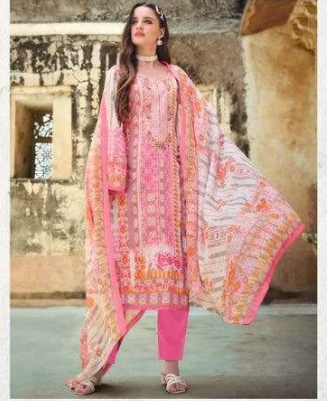

ROZEEN

 *Zulfat*[®]
Designer Suits

552-001

552-002

552-003

552-004

552-005

552-006

 *Zulfat*[®]
Designer Suits

TOP

100% PURE COTTON PRINT WITH EXCLUSIVE EMBROIDERY WORK. (2.50 mtr apx)

DUPATTA

100% PURE COTTON MAL MAL DUPATTA PRINT. (2.30 mtr apx)

BOTTOM

100% PURE COTTON. (3.00 mtr apx)

WWW.ZULFAT.IN